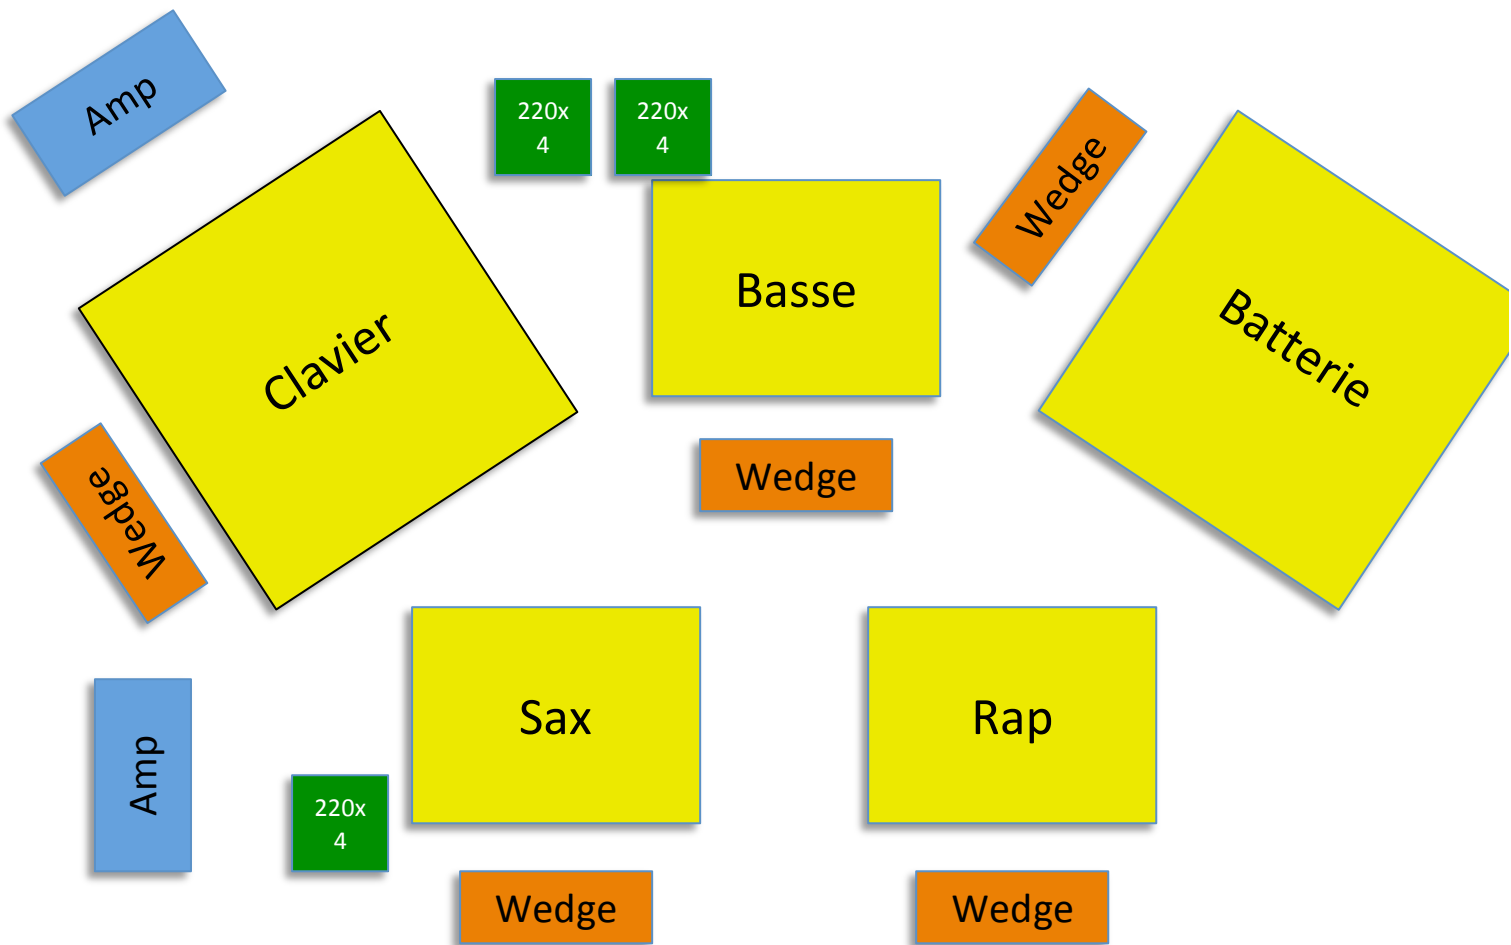

Ultra Light Blazer Plan de Scene